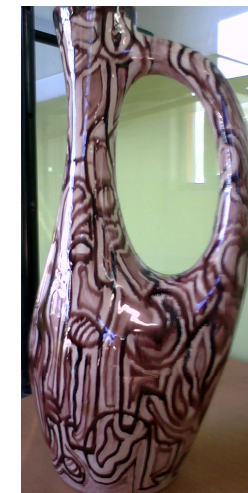

LICEO ARTISTICO REGIONALE “CIRO MICHELE ESPOSITO”

VIA PAOLO PEREZ, 98 – 98077 SANTO STEFANO DI CAMASTRA (ME)

Scheda N° 032

Documentazione grafica:

Oggetto: caraffa artistica maiolicata

Dimensioni: profondità: 10,5 cm – larghezza massima: 15,2 cm – altezza massima: 33,3 cm

Tecnica realizzativa: ‘a matrice’, dipinta a mano

Luogo di fabbricazione: laboratorio didattico della Scuola Ceramica di Santo Stefano di Camastra

Datazione: Anni '80 del 1900

Autore: sconosciuto

Luogo e data di nascita: sconosciuti

Professione: sconosciuta

Acquisizione/Proprietà: Liceo Artistico Regionale “C. M. Esposito” di Santo Stefano di Camastra

Collocazione attuale: Liceo Artistico “Ciro Michele Esposito” di Santo Stefano di Camastra – piano terzo – corridoio (dentro espositore/vetrina)