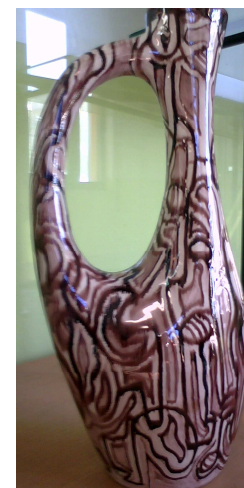

LICEO ARTISTICO REGIONALE “CIRO MICHELE ESPOSITO”

VIA PAOLO PEREZ, 98 – 98077 SANTO STEFANO DI CAMASTRA (ME)

Scheda N° 032

Documentazione grafica:

Oggetto: caraffa artistica maiolicata

Dimensioni: profondità: 10,5 cm – larghezza massima: 15,2 cm – altezza massima: 33,3 cm

Tecnica realizzativa: ‘a matrice’, dipinta a mano

Luogo di fabbricazione: laboratorio didattico della Scuola Ceramica di Santo Stefano di Camastra

Datazione: Anni '80 del 1900

Autore: sconosciuto

Luogo e data di nascita: sconosciuti

Professione: sconosciuta

Acquisizione/Proprietà: Liceo Artistico Regionale “C. M. Esposito” di Santo Stefano di Camastra

Collocazione attuale: Liceo Artistico “Ciro Michele Esposito” di Santo Stefano di Camastra – piano terzo – corridoio (dentro espositore/vetrina)