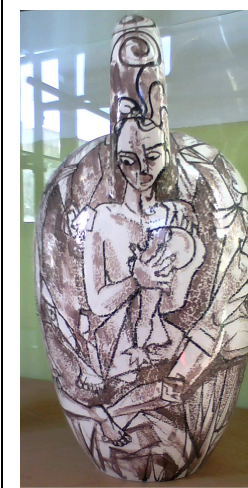

LICEO ARTISTICO REGIONALE “CIRO MICHELE ESPOSITO”

VIA PAOLO PEREZ, 98 – 98077 SANTO STEFANO DI CAMASTRA (ME)

Scheda N° 033

Documentazione grafica:

Oggetto: caraffa artistica maiolicata

Dimensioni: profondità: 22 cm – larghezza massima: 25,6 cm – altezza massima: 41,5 cm

Tecnica realizzativa: foggiate al tornio, dipinta a mano

Luogo di fabbricazione: laboratorio didattico della Scuola Ceramica di Santo Stefano di Camastra

Datazione: Anni '80 del 1900

Autore: Rocco Famularo

Luogo e data di nascita: Santo Stefano di Camastra (ME), 08/08/1944 – Palermo (PA), 25/05/2004

Professione: Artista e Professore di Decorazione e Disegno dal vero presso la Scuola Regionale d'Arte per la Ceramica di Santo Stefano di Camastra

Acquisizione/Proprietà: Liceo Artistico Regionale “C. M. Esposito” di Santo Stefano di Camastra

Collocazione attuale: Liceo Artistico “Ciro Michele Esposito” di Santo Stefano di Camastra – piano terzo – corridoio (dentro espositore/vetrina)

Notizie storico-critiche:

Note: vaso decorato con scene erotiche lesbo, come da repertorio dell'Autore

Data compilazione: 11/05/2015 · Curatori: Silvana Tarallo e Vittorio Alfieri